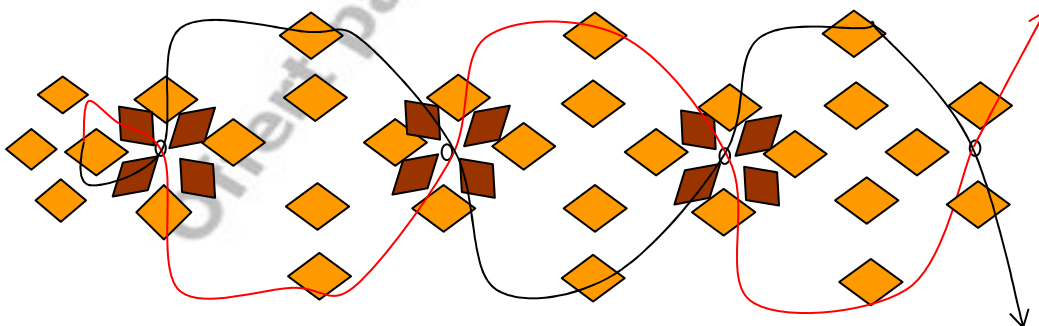

La lune

FOURNITURE

Toupies 4 mm: 50
Rocailles
Fil de
nylon 024 mm: 1m

1 ère ETAPE

Pour la 1ère étape :
28 Toupies

2ème ETAPE

Pour la 2ème étape :
16 Toupies

3ème ETAPE

Pour la 3ème étape:
6 Toupies

Ce schéma a été réalisé et vous est offert par www.atout-perle.com