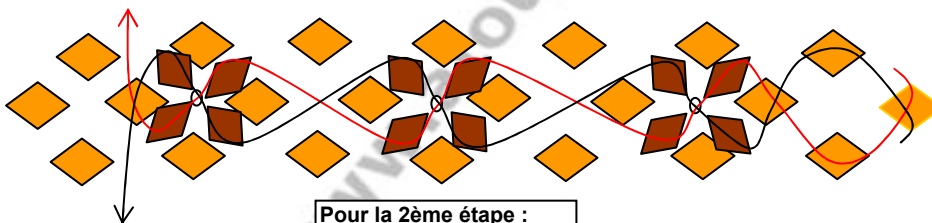

La lune

FOURNITURE

Toupies 4 mm: 50
Rocailles
Fil de
nylon 024 mm: 1m

1 ère ETAPE

Pour la 1ère étape :
28 Toupies

2ème ETAPE

Pour la 2ème étape :
16 Toupies

3ème ETAPE

Pour la 3ème étape:
6 Toupies

Ce schéma a été réalisé et vous est offert par www.atout-perle.com