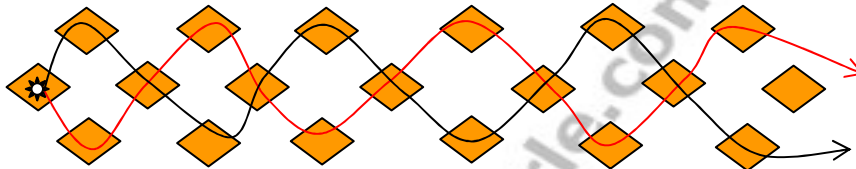

La lune

FOURNITURE

Toupies 4 mm: 50
Rocailles
Fil de
nylon 024 mm: 1m

1 ère ETAPE

Pour la 1ère étape :
28 Toupies

2ème ETAPE

Pour la 2ème étape :
16 Toupies

3ème ETAPE

Pour la 3ème étape:
6 Toupies

Ce schéma a été réalisé et vous est offert par www.atout-perle.com